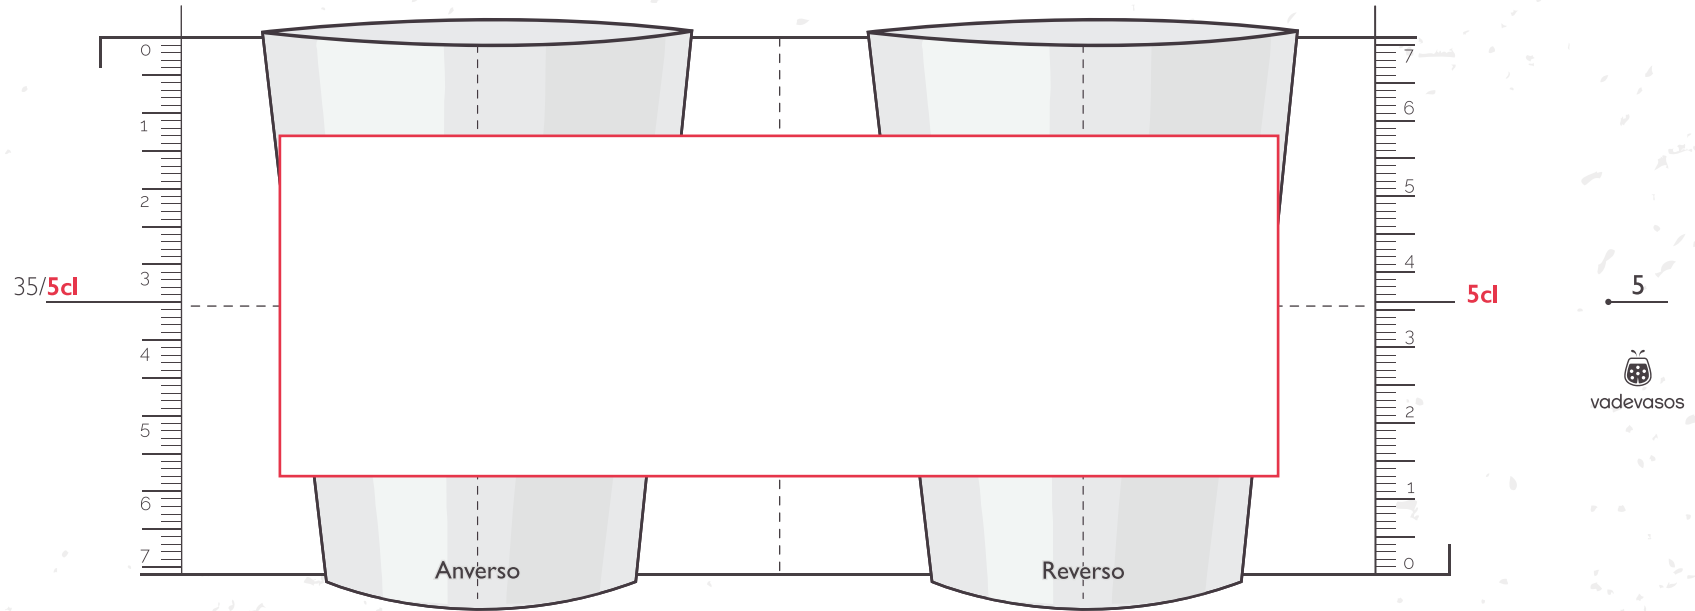

CÁFÉ

Área de impresión: 132 x 45 mm

La validación del diseño es su responsabilidad. Revise cada texto e ilustración antes de enviar.

La zona impresa no da la vuelta completa al vaso.
El margen es de aproximadamente 15mm

Medidas

25mm

Logos

Trazo mínimo: 1 pt (=0,35mm)

Trazos

Texto regular {10 pt}
Texto semi-bold {9 pt}
Texto bold {8 pt}

Textos

Opacidad mínima: 8%